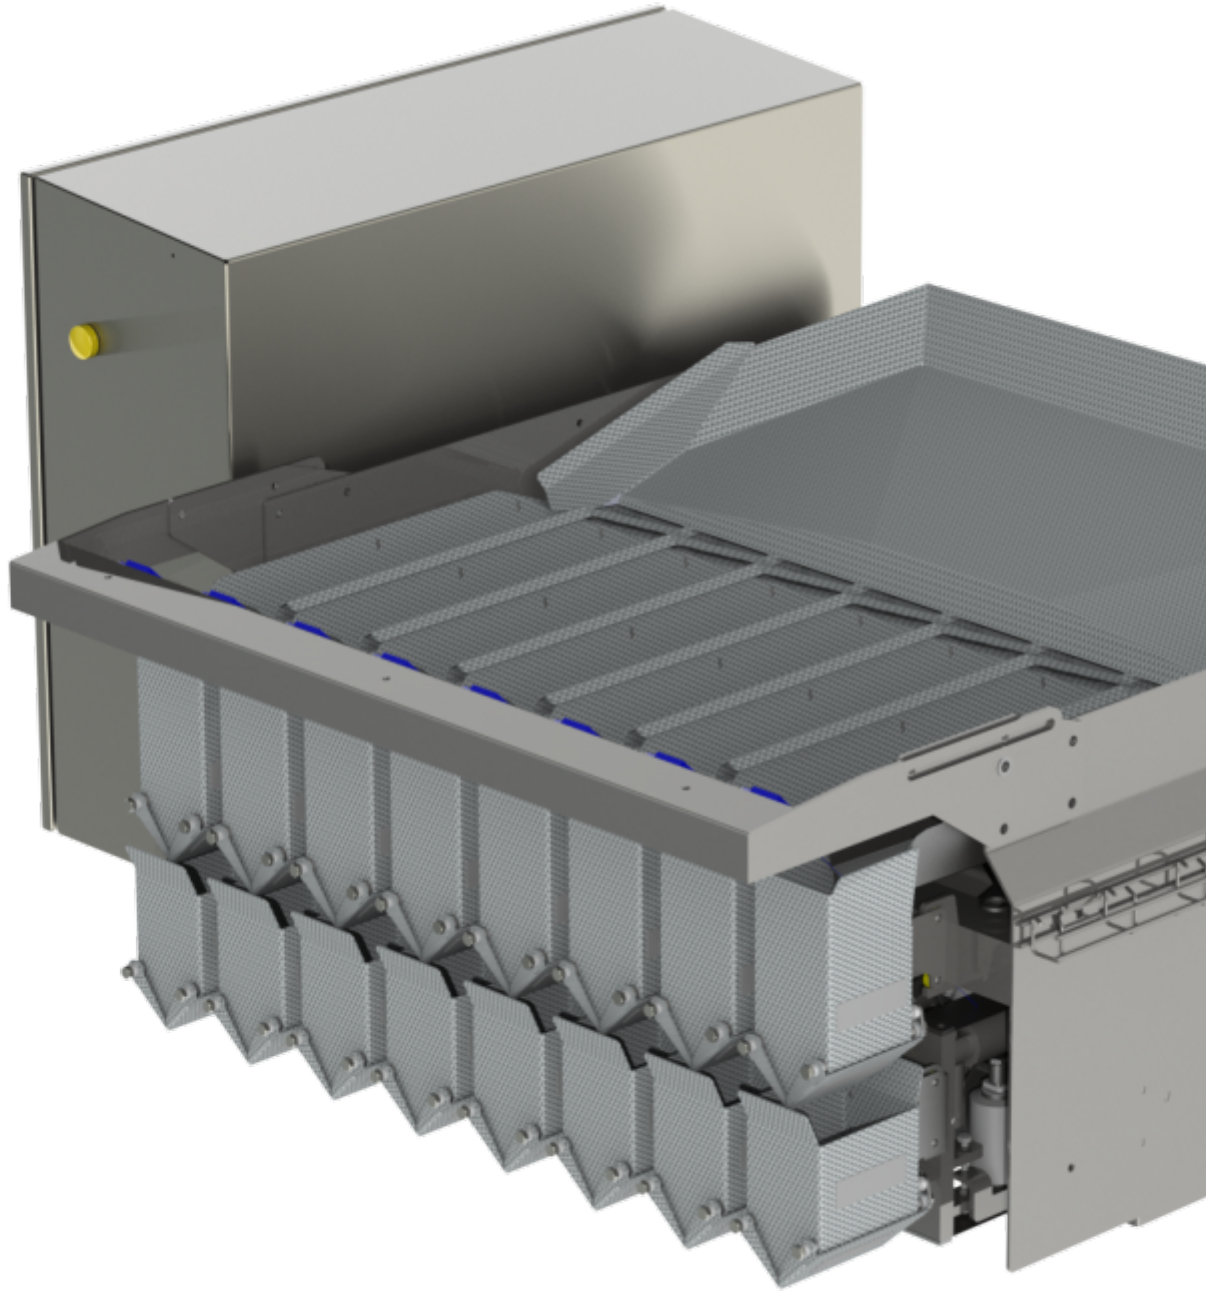

Publié sur *HEXA-PAC* (<http://hexa-pac.com>)

Accueil > NEWTEC PESEUSE h2008PCM

NEWTEC PESEUSE h2008PCM

Peseuse ^[1]

Mini peseuse compacte, très précise

jusqu'à 70 pesées / mn en 50g
très précise, moins de 0,4% de perte

Peseuse associative NEWTEC équipée de 8 têtes de pesage de 50 g à 500g.
Machine compacte pour produit fragile : très peu de chute.
fruits coupés, snacks, petits produits surgelés?.

Couloirs vibrants démontables pour nettoyage
Volume d'une benne 0,5 litres

Possibilité de former une peseuse 16 têtes avec une unité supplémentaire, contrôlée par un

écran tactile unique.

Applications:

Produits transformés [2]

Produits de la Mer [3]

Légumes coupés/ surgelés / plats préparés [4]

Fruits secs [5]

Gateaux / Chocolaterie / Dragées [6]

Fabricant:

NEWTEC [7]

URL source: <http://hexa-pac.com/newtec-peseuse-h2008pcm>

Liens

[1] <http://hexa-pac.com/nos-machines/peseuse>

[2] <http://hexa-pac.com/applications/produits-transformes>